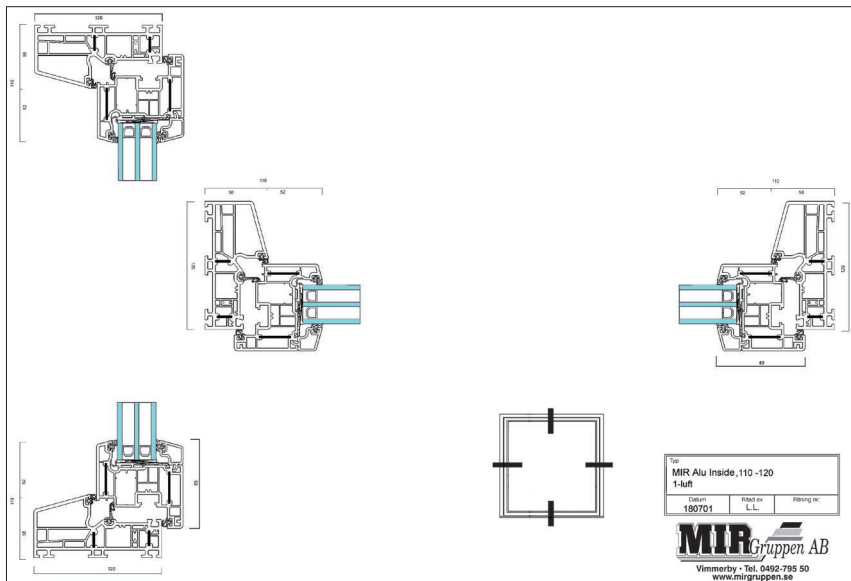

MIR S120 Alu Inside 108 lågprofil

Ladda hem fullständiga ritningar på www.mir-fonster.se.

Med ett PVC-fönster från MIR-fönster får du ett hållbart alternativ skapat för vårt nordiska klimat. Alla våra fönster är svensktillverkade och har högsta kvalitet och finish. Du kan välja att bara köpa dina fönster från oss, eller få dem levererade och installerade av våra egna montörer. Oavsett vilket lämnar vi tio års garanti på både våra fönster och vårt montage.

Se hela vårt fönsterutbud på www.mir-fonster.se.

Vill du veta mer?

Besök oss gärna på www.mir-fonster.se eller ring oss på 0492-795 50.

Vi hör!