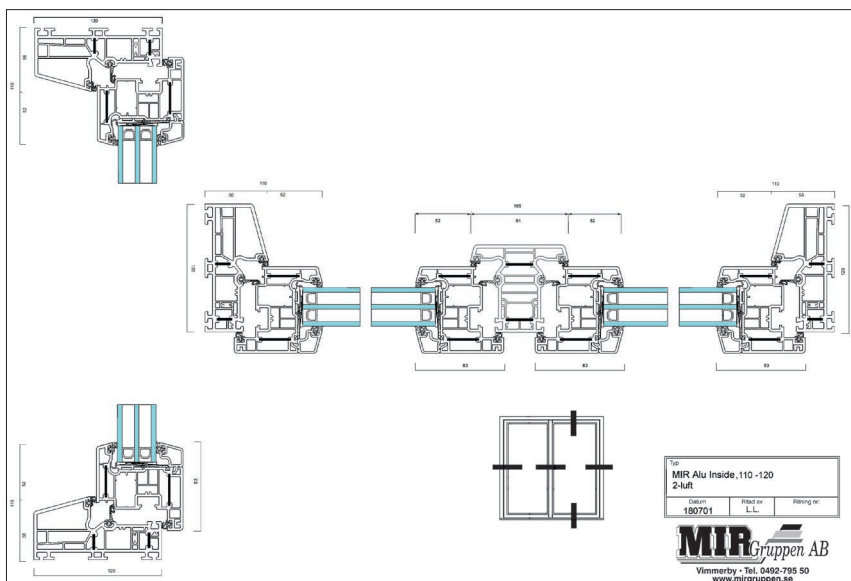

MIR S120 Alu Inside 108 lågprofil

Ladda hem fullständiga ritningar på www.mir-fonster.se.

Med ett PVC-fönster från MIR-fönster får du ett hållbart alternativ skapat för vårt nordiska klimat. Alla våra fönster är svensktillverkade och har högsta kvalitet och finish. Du kan välja att bara köpa dina fönster från oss, eller få dem levererade och installerade av våra egna montörer. Oavsett vilket lämnar vi tio års garanti på både våra fönster och vårt montage.

Se hela vårt fönsterutbud på www.mir-fonster.se.

Vill du veta mer?

Besök oss gärna på www.mir-fonster.se eller ring oss på 0492-795 50.

Vi hör!