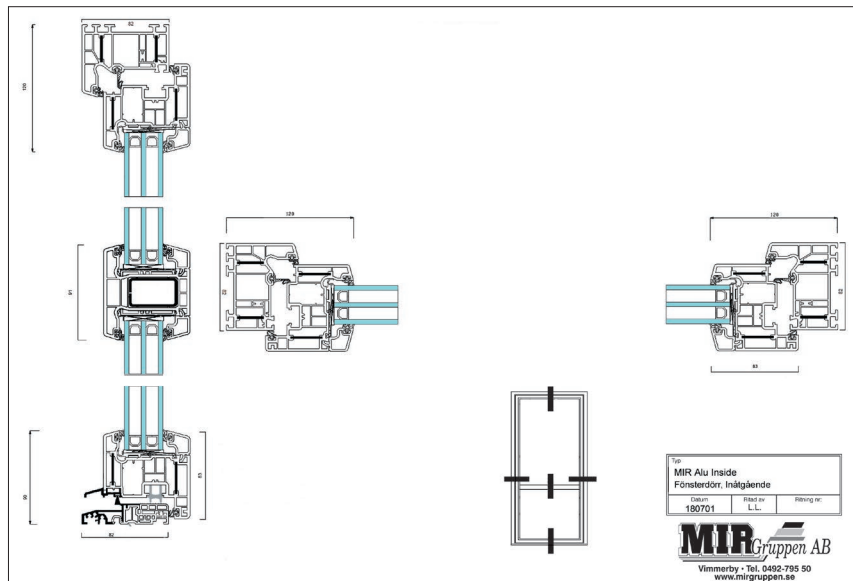

MIR S82 Alu Inside fönsterdörr

Ladda hem fullständiga ritningar på www.mir-fonster.se.

Finns även helglasad och som parfönsterdörr!

Med ett PVC-fönster från MIR-fönster får du ett hållbart alternativ skapat för vårt nordiska klimat. Alla våra fönster är svensktillverkade och har högsta kvalitet och finish. Du kan välja att bara köpa dina fönster från oss, eller få dem levererade och installerade av våra egna montörer. Oavsett vilket lämnar vi tio års garanti på både våra fönster och vårt montage.

Se hela vårt fönsterutbud på www.mir-fonster.se.

Vill du veta mer?

Besök oss gärna på www.mir-fonster.se eller ring oss på 0492-795 50.

Vi hör!