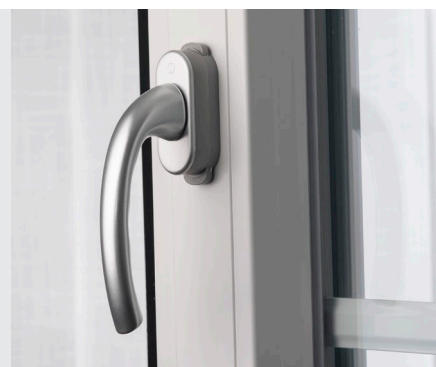

10 års garanti

Vi har längre garantitid än de flesta. Som kund hos oss får du tio års garanti, vilket även täcker montage.