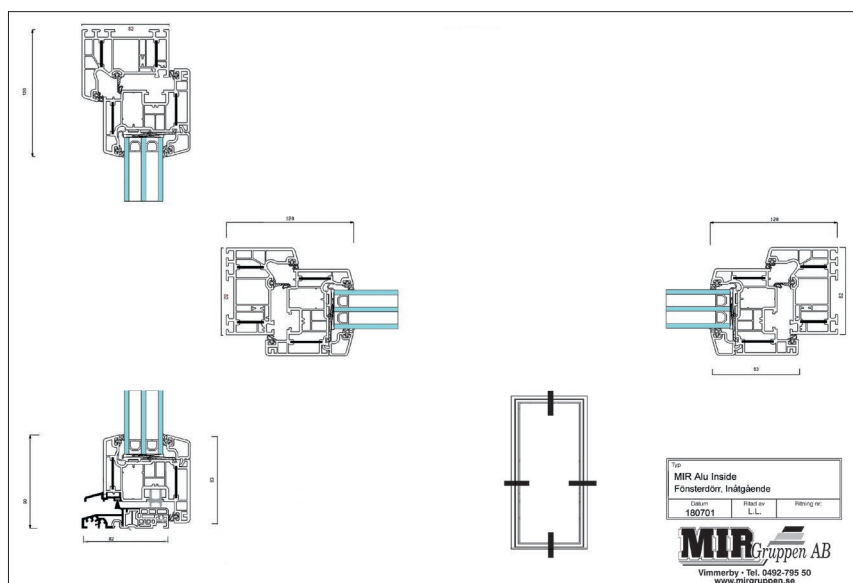

MIR S82 Alu Inside fönsterdörr

Ladda hem fullständiga ritningar på www.mir-fonster.se.

Finns även helglasad och som parfönsterdörr!

Med ett PVC-fönster från MIR-fönster får du ett hållbart alternativ skapat för vårt nordiska klimat. Alla våra fönster är svensktillverkade och har högsta kvalitet och finish. Du kan välja att bara köpa dina fönster från oss, eller få dem levererade och installerade av våra egna montörer. Oavsett vilket lämnar vi tio års garanti på både våra fönster och vårt montage.

Se hela vårt fönsterutbud på www.mir-fonster.se.

Vill du veta mer?

Besök oss gärna på www.mir-fonster.se eller ring oss på 0492-795 50.

Vi hör!