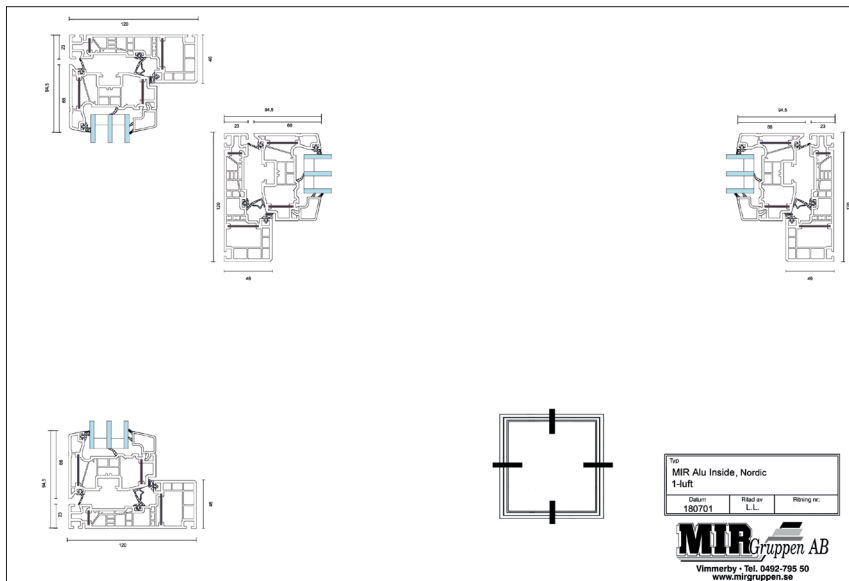

MIR S120 Alu Inside glidhängt

Ladda hem ritningar på www.mir-fonster.se.

Med ett PVC-fönster från MIR-fönster får du ett hållbart alternativ skapat för vårt nordiska klimat. Alla våra fönster är svensktillverkade och har högsta kvalitet och finish. Du kan välja att bara köpa dina fönster från oss, eller få dem levererade och installerade av våra egna montörer. Oavsett vilket lämnar vi tio års garanti på både våra fönster och vårt montage.

Se hela vårt fönsterutbud på www.mir-fonster.se.

Vill du veta mer?

Besök oss gärna på www.mir-fonster.se eller ring oss på 0492-795 50.

Vi hör!