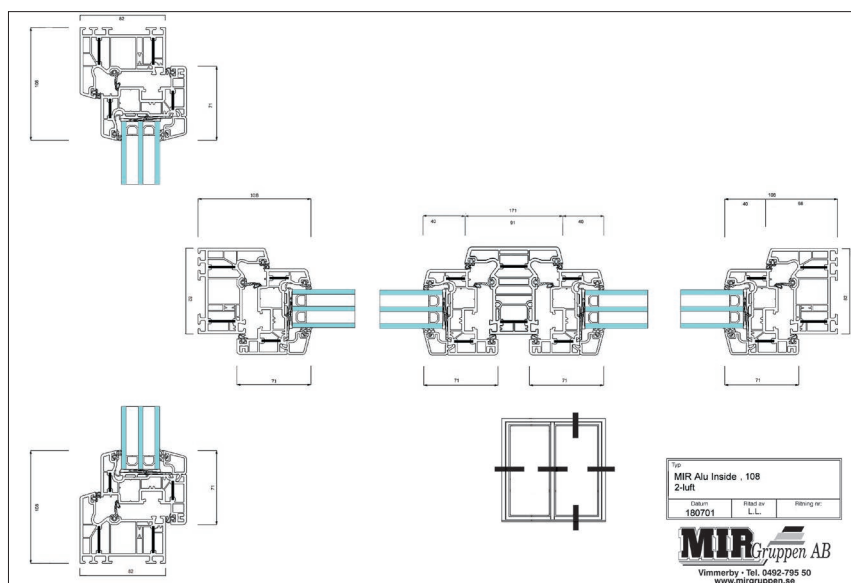

MIR Alu Inside 108 lågprofil

Ladda hem fullständiga ritningar på www.mir-fonster.se.

Med ett PVC-fönster från MIR-fönster får du ett hållbart alternativ skapat för vårt nordiska klimat. Alla våra fönster är svensktillverkade och har högsta kvalitet och finish. Du kan välja att bara köpa dina fönster från oss, eller få dem levererade och installerade av våra egna montörer. Oavsett vilket lämnar vi tio års garanti på både våra fönster och vårt montage.

Se hela vårt fönsterutbud på www.mir-fonster.se.

Vill du veta mer?

Besök oss gärna på www.mir-fonster.se eller ring oss på 0492-795 50.

Vi hör!