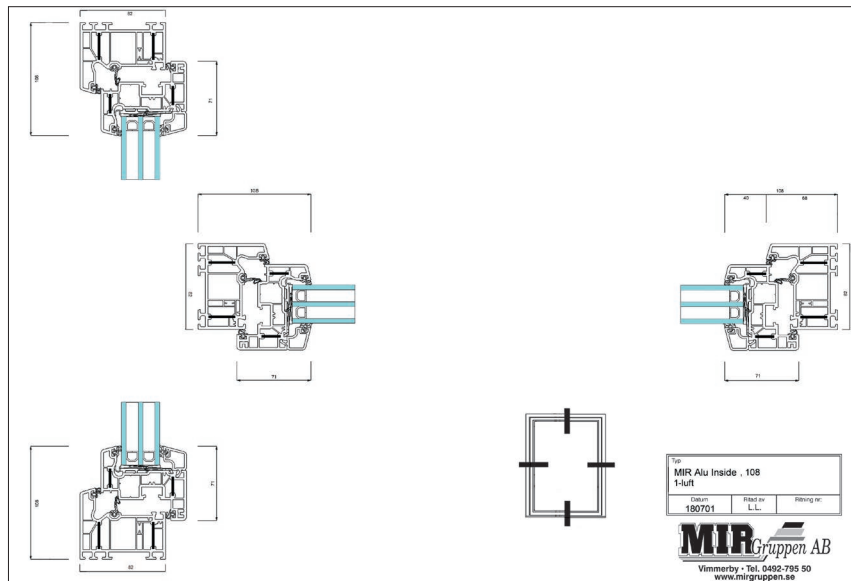

MIR Alu Inside 108 lågprofil

Ladda hem fullständiga ritningar på www.mir-fonster.se.

Med ett PVC-fönster från MIR-fönster får du ett hållbart alternativ skapat för vårt nordiska klimat. Alla våra fönster är svensktillverkade och har högsta kvalitet och finish. Du kan välja att bara köpa dina fönster från oss, eller få dem levererade och installerade av våra egna montörer. Oavsett vilket lämnar vi tio års garanti på både våra fönster och vårt montage.

Se hela vårt fönsterutbud på www.mir-fonster.se.

Vill du veta mer?

Besök oss gärna på www.mir-fonster.se eller ring oss på 0492-795 50.

Vi hör!