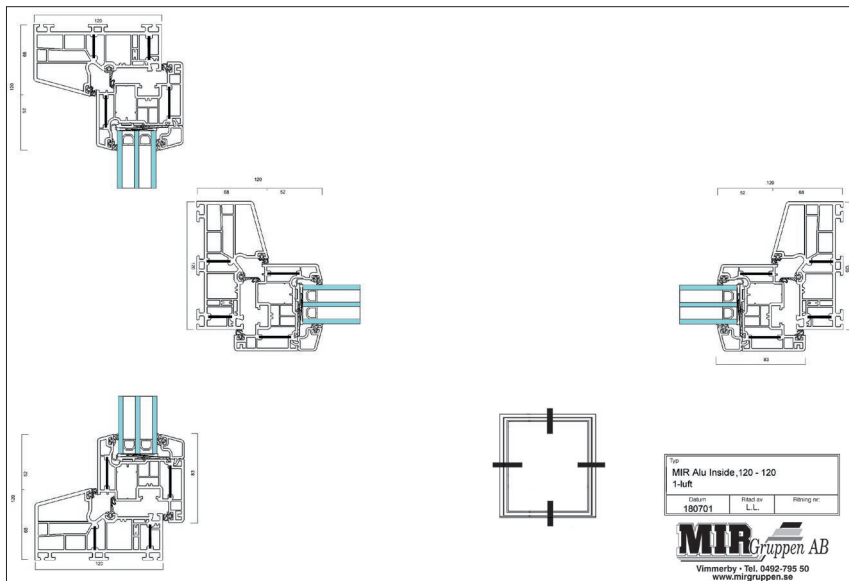

MIR S120 Alu Inside 120

Ladda hem fullständiga ritningar på www.mir-fonster.se.

Med ett PVC-fönster från MIR-fönster får du ett hållbart alternativ skapat för vårt nordiska klimat. Alla våra fönster är svensktillverkade och har högsta kvalitet och finish. Du kan välja att bara köpa dina fönster från oss, eller få dem levererade och installerade av våra egna montörer. Oavsett vilket lämnar vi tio års garanti på både våra fönster och vårt montage.

Se hela vårt fönsterutbud på www.mir-fonster.se.

Vill du veta mer?

Besök oss gärna på www.mir-fonster.se eller ring oss på 0492-795 50.

Vi hör!