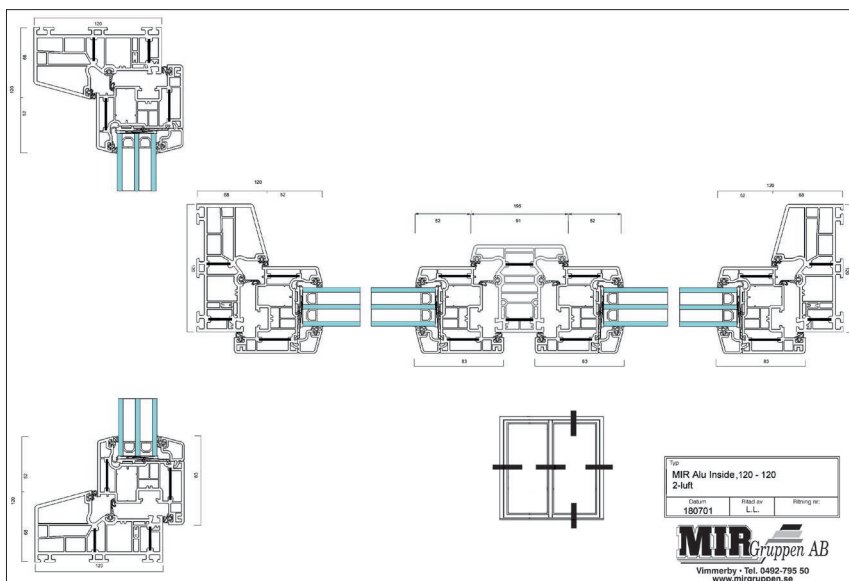

MIR S120 Alu Inside 120

Ladda hem fullständiga ritningar på www.mir-fonster.se.

Med ett PVC-fönster från MIR-fönster får du ett hållbart alternativ skapat för vårt nordiska klimat. Alla våra fönster är svensktillverkade och har högsta kvalitet och finish. Du kan välja att bara köpa dina fönster från oss, eller få dem levererade och installerade av våra egna montörer. Oavsett vilket lämnar vi tio års garanti på både våra fönster och vårt montage.

Se hela vårt fönsterutbud på www.mir-fonster.se.

Vill du veta mer?

Besök oss gärna på www.mir-fonster.se eller ring oss på 0492-795 50.

Vi hör!