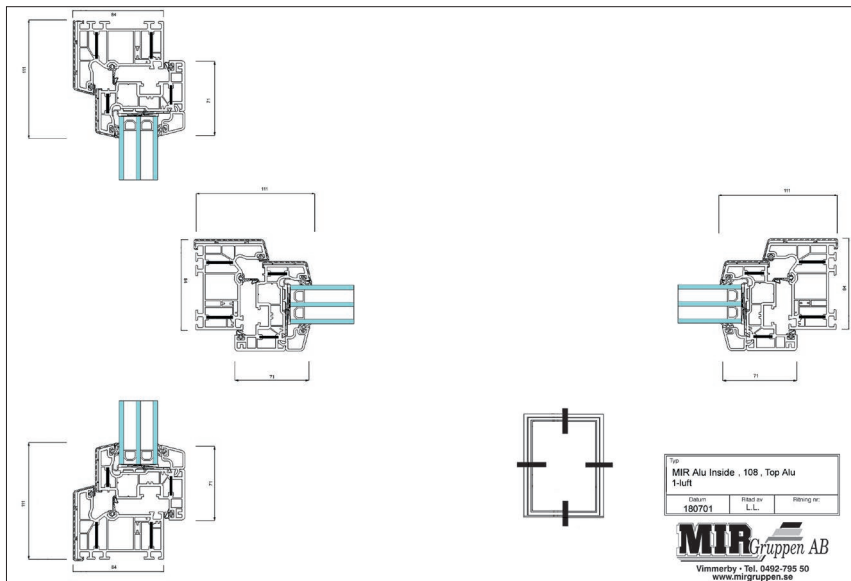

MIR Alu Inside 108 lågprofil

Ladda hem fullständiga ritningar på www.mir-fonster.se.

Med ett PVC-fönster från MIR-fönster får du ett hållbart alternativ skapat för vårt nordiska klimat. Alla våra fönster är svensktillverkade och har högsta kvalitet och finish. Du kan välja att bara köpa dina fönster från oss, eller få dem levererade och installerade av våra egna montörer. Oavsett vilket lämnar vi tio års garanti på både våra fönster och vårt montage.

Se hela vårt fönsterutbud på www.mir-fonster.se.

Vill du veta mer?

Besök oss gärna på www.mir-fonster.se eller ring oss på 0492-795 50.

Vi hör!