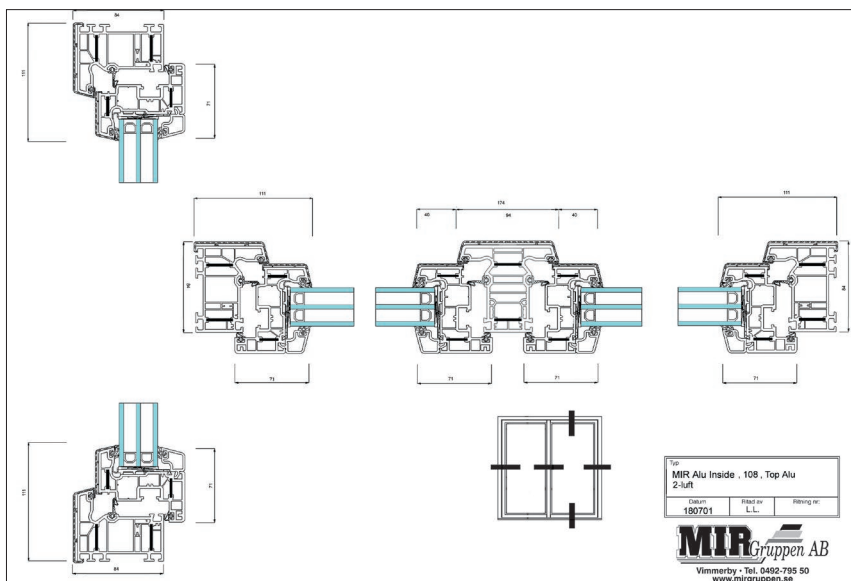

MIR Alu Inside 108 lågprofil

Ladda hem fullständiga ritningar på www.mir-fonster.se.

Med ett PVC-fönster från MIR-fönster får du ett hållbart alternativ skapat för vårt nordiska klimat. Alla våra fönster är svensktillverkade och har högsta kvalitet och finish. Du kan välja att bara köpa dina fönster från oss, eller få dem levererade och installerade av våra egna montörer. Oavsett vilket lämnar vi tio års garanti på både våra fönster och vårt montage.

Se hela vårt fönsterutbud på www.mir-fonster.se.

Vill du veta mer?

Besök oss gärna på www.mir-fonster.se eller ring oss på 0492-795 50.

Vi hör!